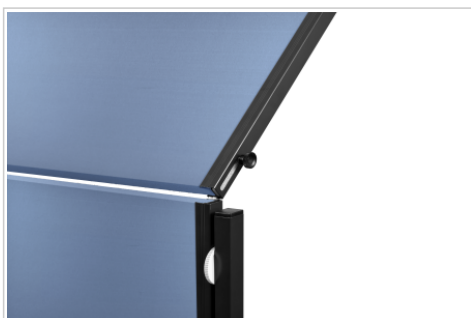

- Vereinfacht das Sammeln von Ideen und Erstellen von Übersichten
- Papier direkt auf die Oberfläche stecken oder einen Flipchart-Papierblock hinzufügen
- Ansprechendes, leichtes und mobiles Design
- Äußerst vielseitig: Kann im Längs- oder Querformat aufgestellt und als Pinboard, Flipchart oder Raumteiler eingesetzt werden
- Mehrere Wände durch Fußkonstruktion „über Kreuz“ einfach zu verbinden
- Schnelle werkzeuglose Montage: kann von einer Person aufgestellt werden

PREMIUM PLUS Moderationswand klappbar 150x120cm blau-grau

- Hochwertige klappbare mobile Moderationswand
- Pinboard mit doppelseitigem Filzbezug
- Tafelrahmen aus mattiertem beschichtetem Aluminium
- Fußgestell und Füße aus mattiertem beschichtetem Stahl
- Höhenverstellbar auf zwei feste Positionen
- Tafel vertikal und horizontal montierbar
- Feststellbare Rollen im 4er-Set und einklickbare Papierhaken inklusive
- Mindesthöhe des Gesamtprodukts: 196 cm (vertikale Montage)
- Maximale Höhe des Gesamtprodukts (vertikale Montage): 226 cm
- Tafelgröße: H 150 x BW 120 cm

Art.Nr. **7-205210**

GTIN **8713797091169**

Spezifikationen

Oberfläche (Material/Farbe)	Filz / Blaugrau
Rahmen (Material/Farbe)	Aluminium / Schwarz
Ecken (Material/Farbe)	Kunststoff / -
Artikel Maße	1200 x 1500 x - mm
Gesamtabmessungen	- x 1960 x - mm
Auf Rollstativ	Ja
Rollen	Ja
Anzahl feststellbarer Rollen	4
Zusammenklappbar	Ja
Produktgarantie	2 Jahre